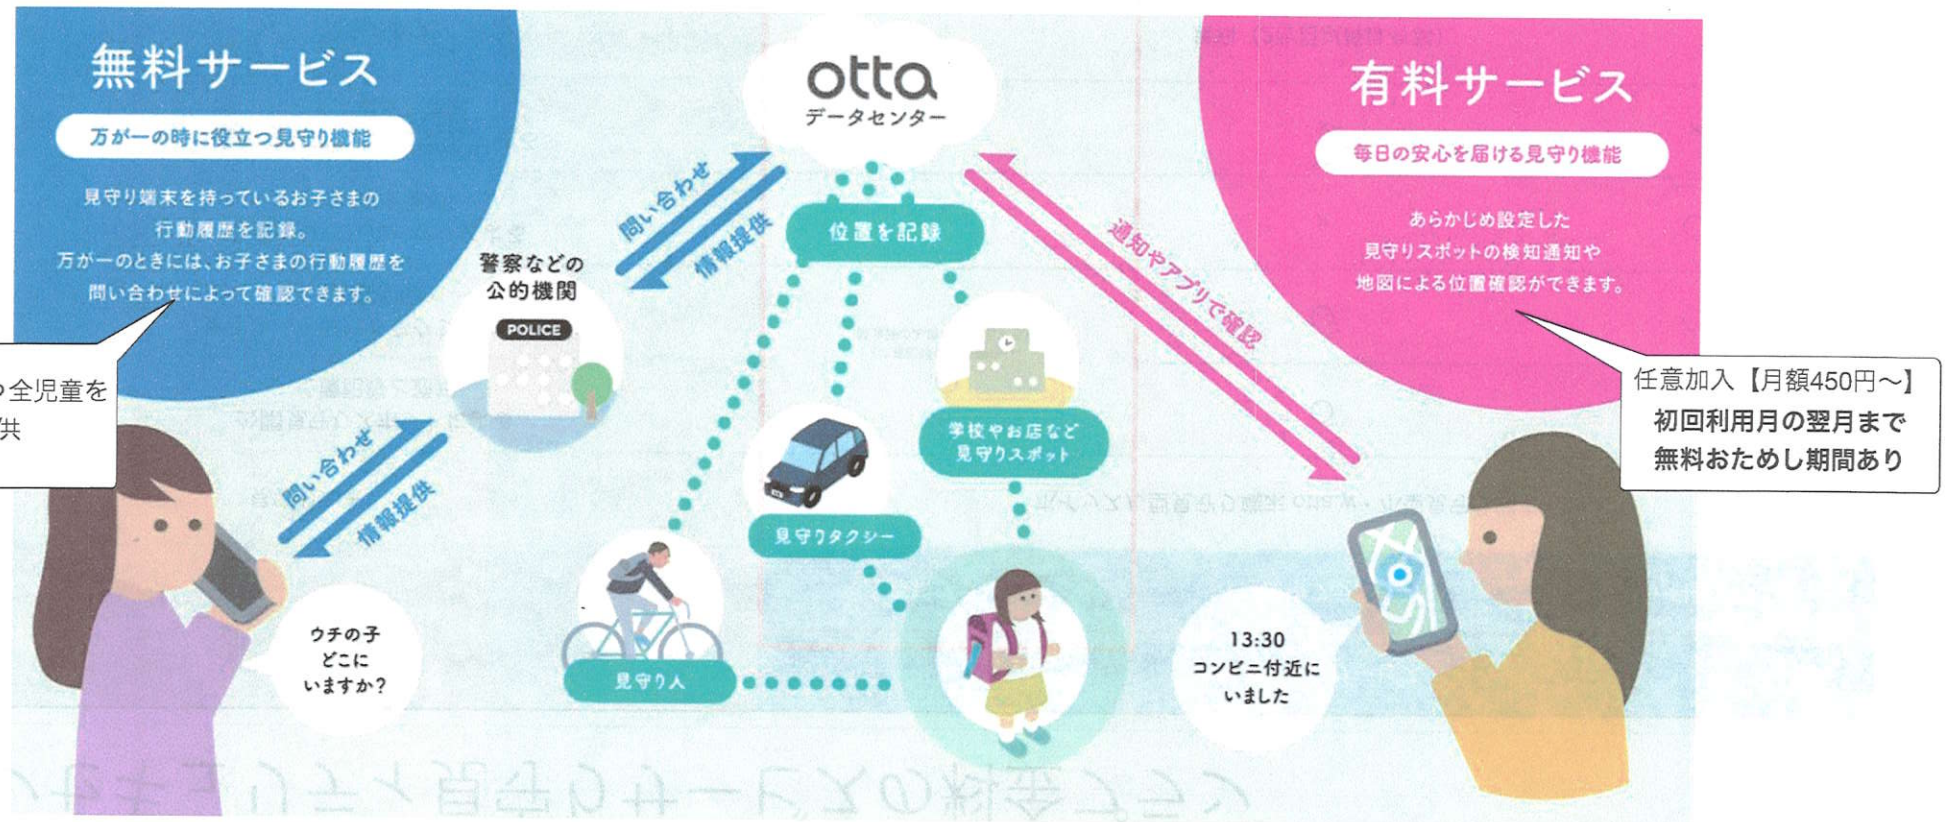

③-a 見守りスポットを通過した時に
学校の校門はもちろん、通学路のチェックポイント
にLTE内蔵の見守りルーターを設置。

全国3万台が稼働

③-b 見守りタクシーとすれ違った時に
タクシー車両の搭載タブレットに
見守りアプリをプリインストール。

③-c 見守り人とすれ違った時に
一般のボランティアまたは協賛企業が
見守りアプリをインストール。

弊社保有特許領域

位置情報システム

④保護者のアプリに
通知&位置確認

アプリホームから
見守り端末を持っている人の位置を
地図で確認できます

通知設定をすると
通知が届きます

タウンセキュリティサービスの概要

有料契約と無料契約の2種類が存在。有料サービスでは保護者のスマートフォンにお子様の位置情報を通知する。一方、無料契約でもお子様の位置情報は記録し、有事には警察等の公的機関の捜査に協力することが可能。

タウンセキュリティ見守りサービスの料金プラン

		BLE見守りサービス		
		無料プラン	街中プラン	街中+自宅プラン
見守り端末		ホイッスル型見守り端末 otta.w ・ 小型見守り端末 otta.s		
見守り機能	公開見守りスポットによる 位置記録と通知	○ <small>(位置記録は常時実施し、 緊急時のみ情報を開示する)</small>	○	○
	見守り人・見守りタクシーによる 位置記録		○	○
	自宅用見守りルーターによる おかえり通知	×	×	○
	通知エリアを自由に設定できる マイスポット通知	×	×	×
初期費用	見守り端末		無料 (2台目以降は有料)	
	契約事務手数料		3,000円 (クーポンコードの入力で無料)	
月額費用	クレジットカード月々払い	0円	450円	600円
	無料トライアル		クーポンコードの入力で、加入月から2ヶ月無料	