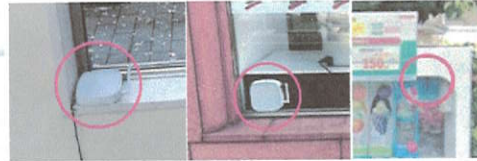

1学区20箇所程度

③-a 見守りスポットを通過した時に
学校の校門はもちろん、通学路のチェックポイント
にLTE内蔵の見守りルーターを設置。